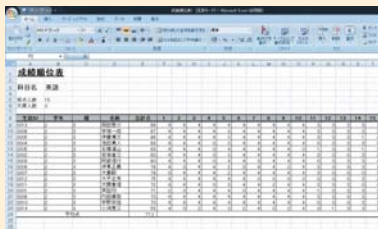

手書き採点リンク導入メリット

今までの答案の採点は…

採点

点数計算

PC入力

これからの答案の採点は

手書き採点リンク
で採点する

採点の手間と
作業時間を軽減

点数
計算

成績
分析

データ
保存

手書き採点リンクで **自動化**

成績分析機能 (集計ツール)

採点済データを瞬時に各種成績データとして表示できます。

- 成績表 ●成績順位表
- 正誤表 ●S-P表
- 成績分布グラフ
- 観点別評価表

○と△の判定調整機能